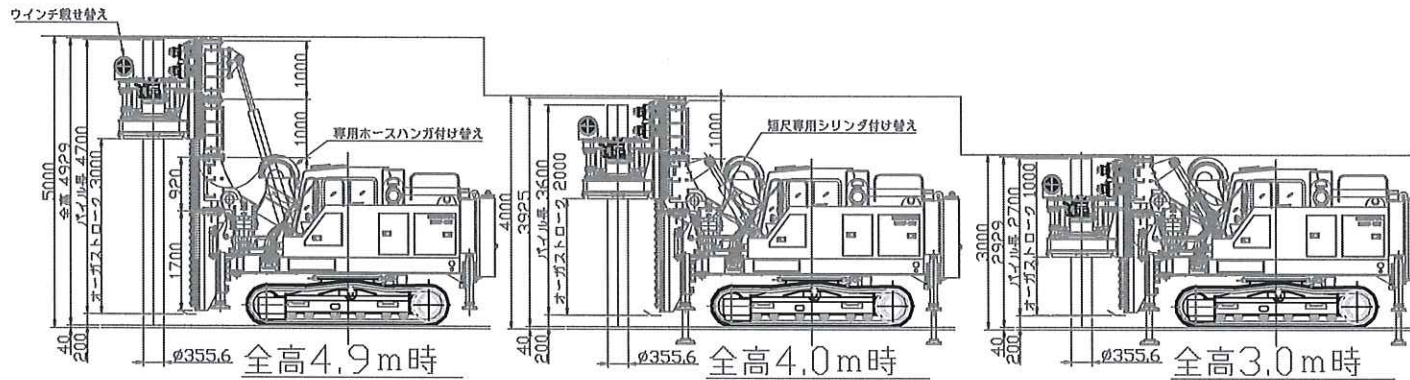

御参考図

サンテクノ殿向けDHJ25

注、本図のクサビチャック式中抜きオーガは計画図であり、寸法等が変更になる場合があります。クサビチャック式中抜きオーガ組合せ計画図

A259 JS688 0

(Scale=1/60)