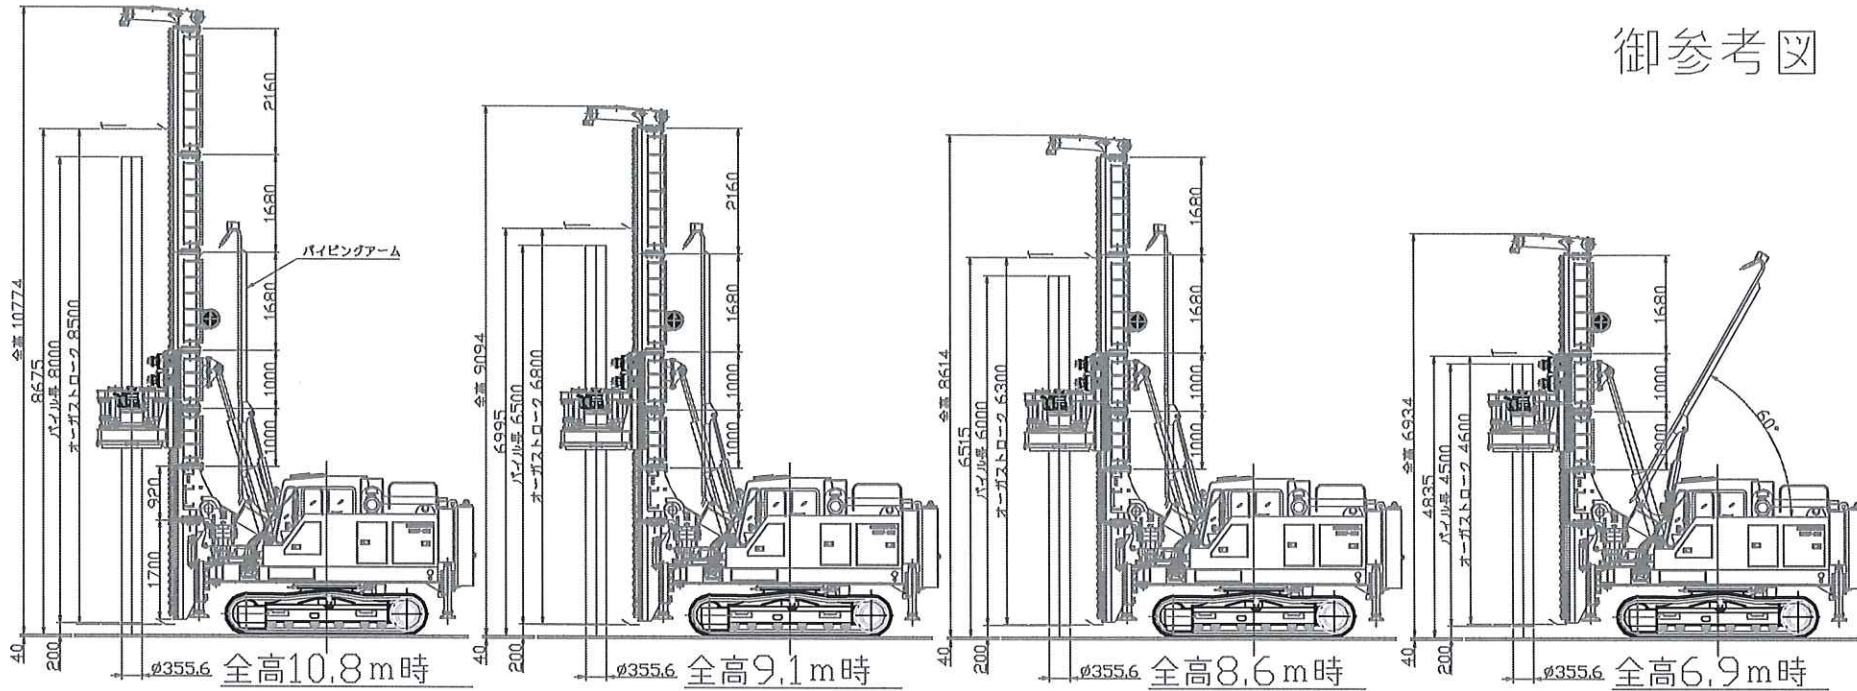

御参考図

サンテクノ殿向けDHJ25

注、本図のクサビチャック式中抜きオーガは計画図であり、寸法等が変更になる場合があります。クサビチャック式中抜きオーガ組合せ計画図

A259 JS688 0

(Scale=1/60)