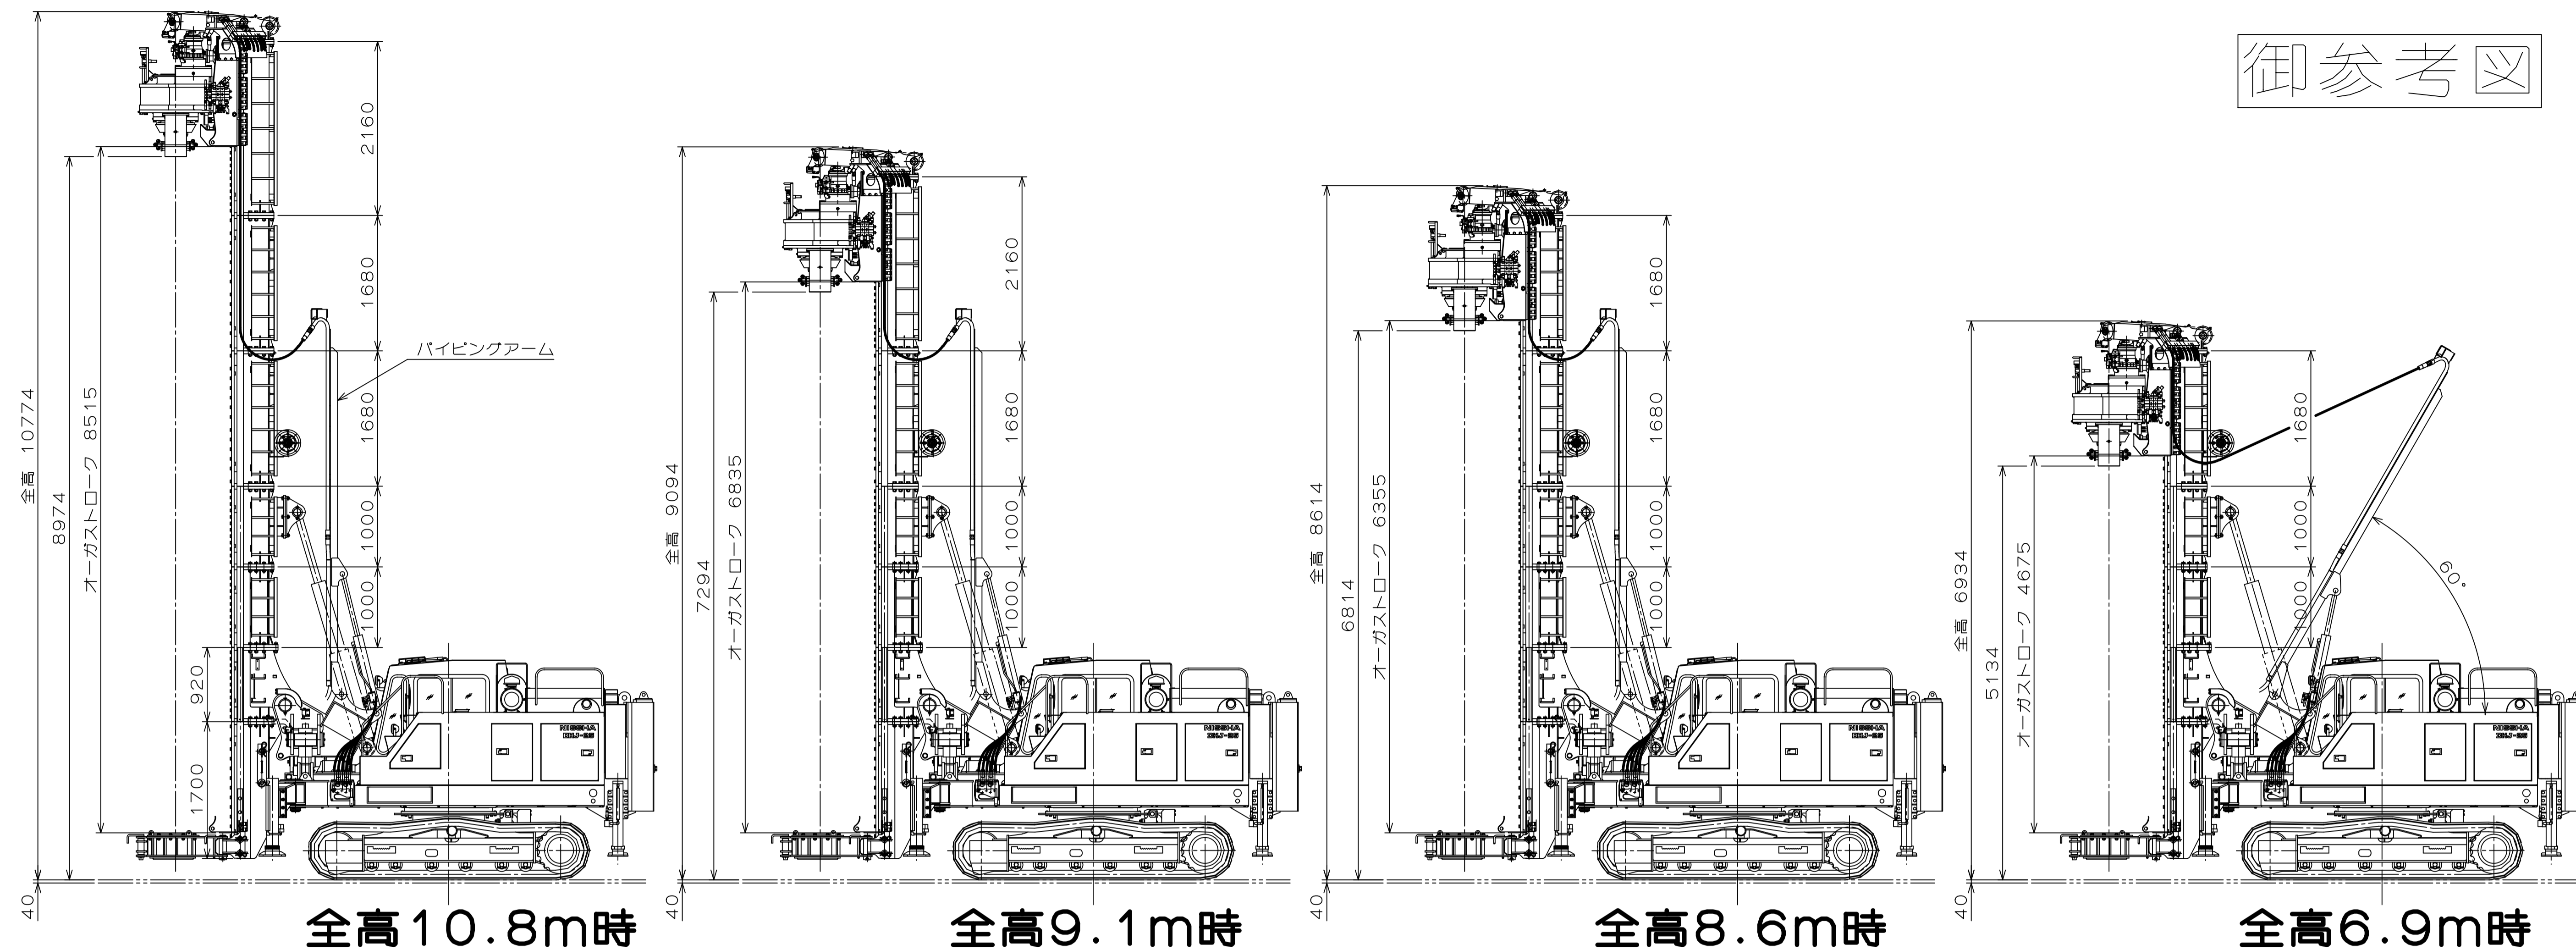

御参考図

サンテクノ殿向けDHJ25-5
HA-280SK-28Wオーガ リーダ組合せ図

A259 J5714 0

(Scale=1/60)