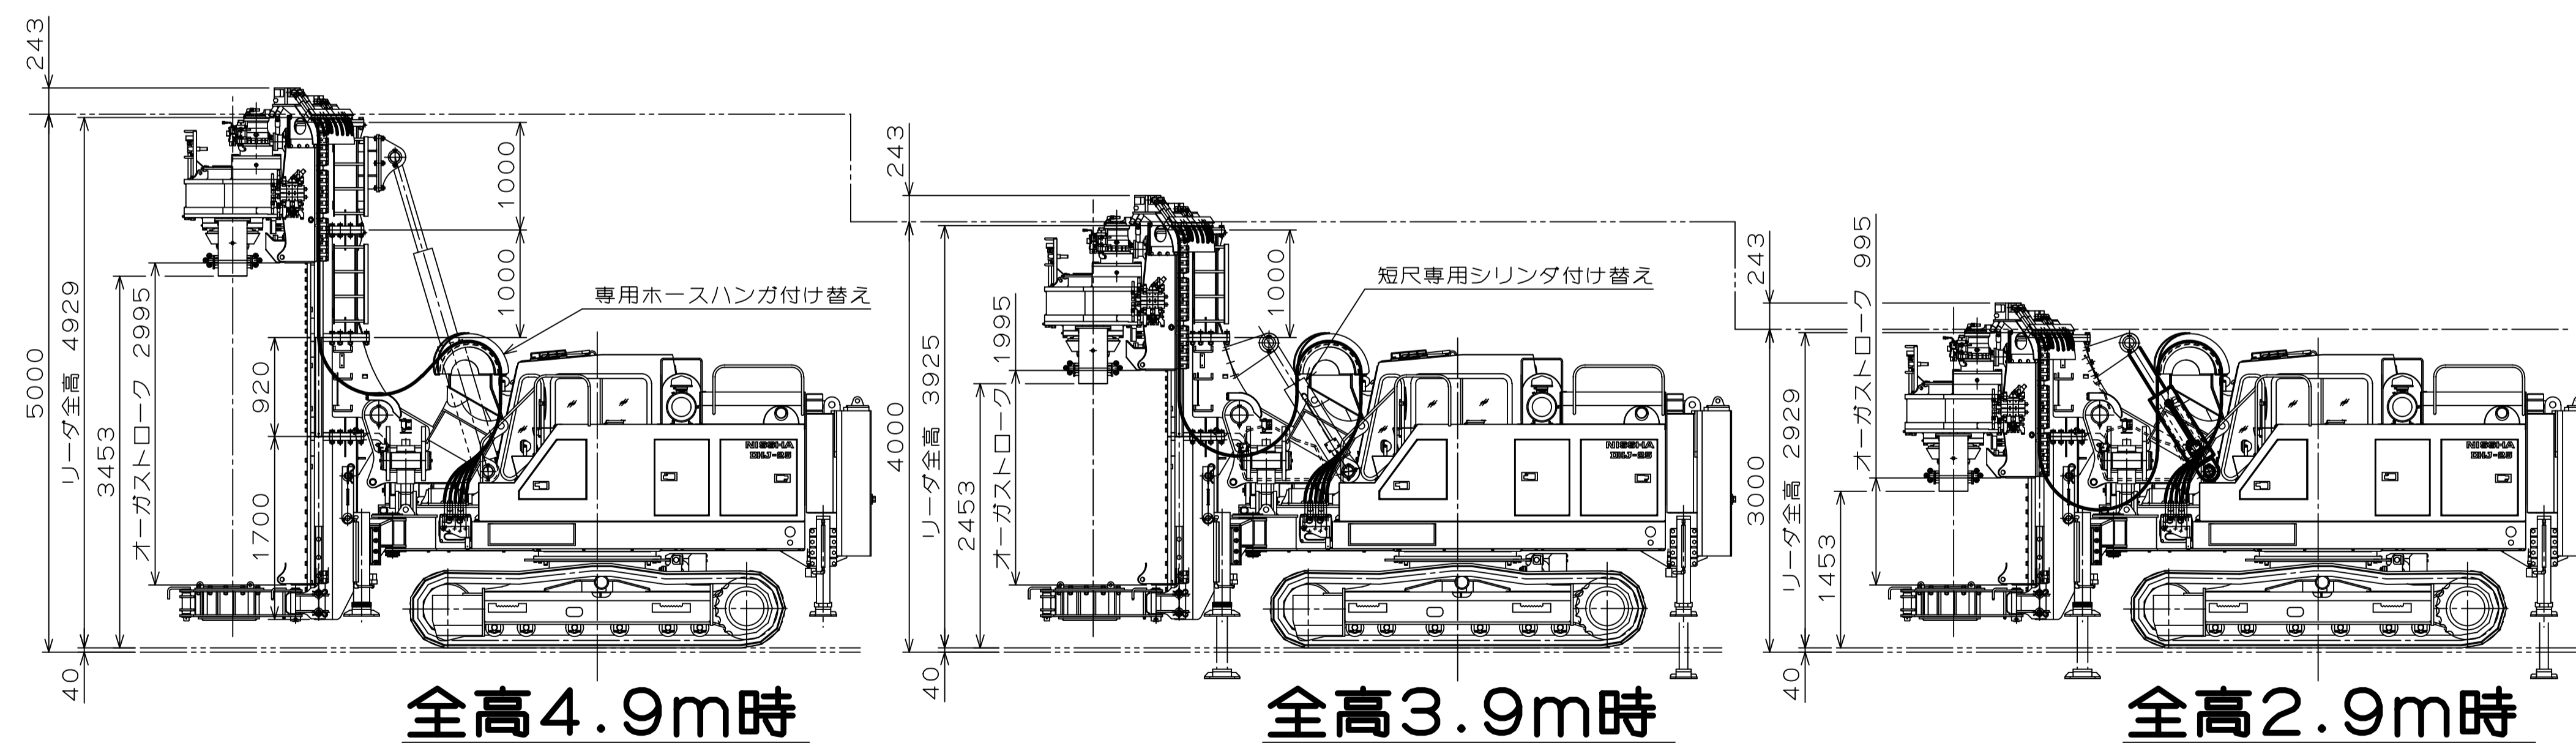

御参考図

サンテクノ殿向けDHJ25-5
HA-280SK-28Wオーガ リーダ組合せ図

A259 J5714 0

(Scale=1/60)