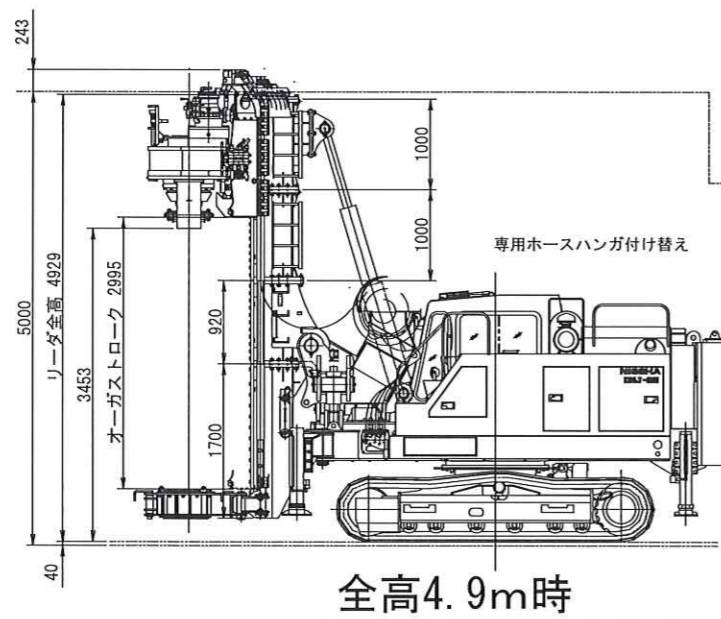

# 御参考図

サンテクノ殿向けDHJ25

HA-280SK-28Wオーガリーダー組合せ図  
A259 J5714 0

(Scale=1/60)