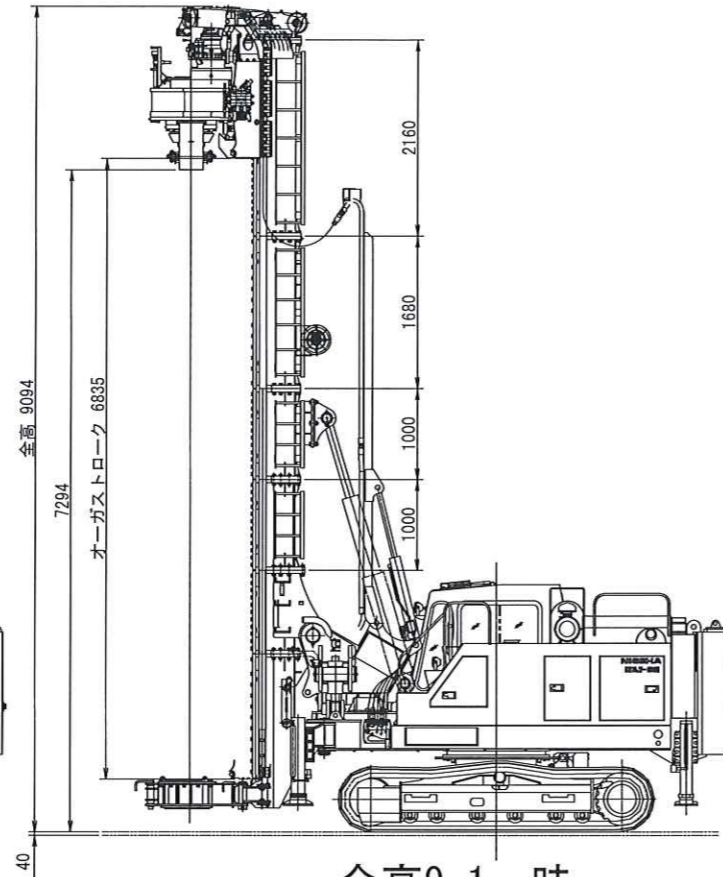

# 御参考図

サンテクノ殿向けDHJ25

HA-280SK-28Wオーガリーダー組合せ図  
A259 J5714 0

(Scale=1/60)