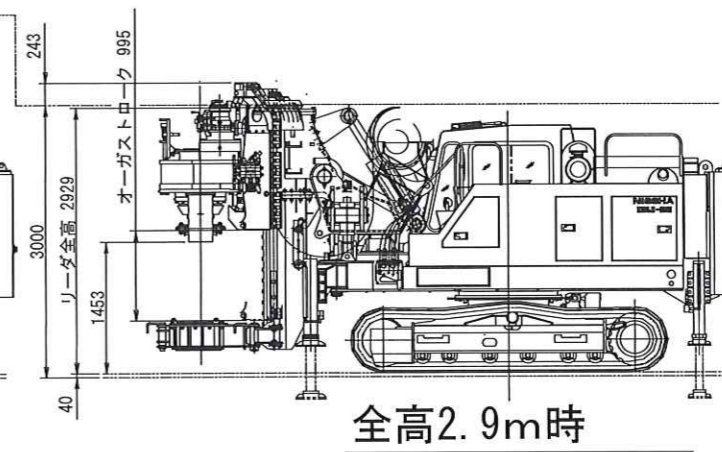

# 御参考図

サンテクノ殿向けDHJ25

HA-280SK-28Wオーガリーダー組合せ図  
A259 J5714 0

(Scale=1/60)