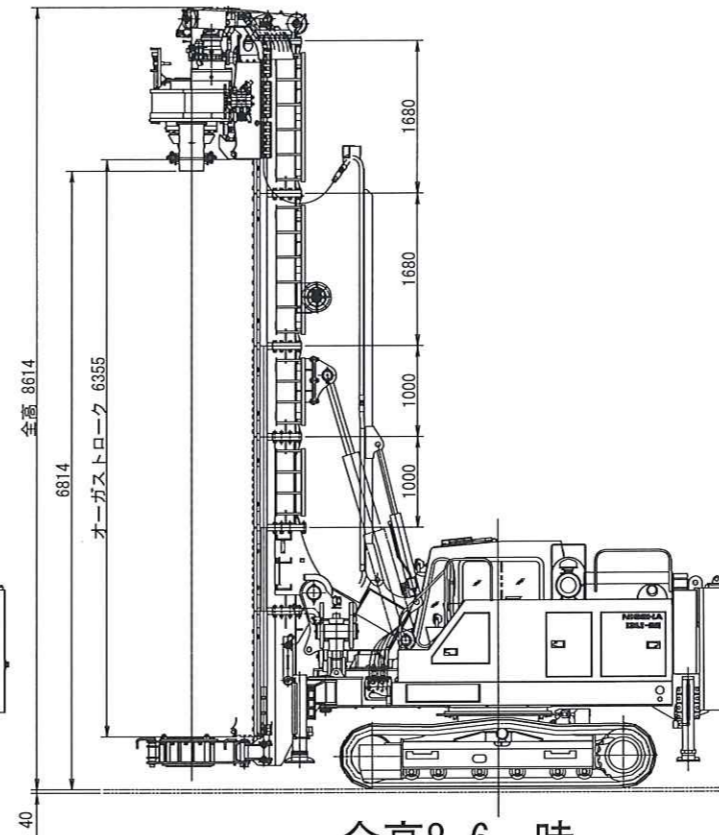

# 御参考図

サンテクノ殿向けDHJ25

HA-280SK-28Wオーガリーダー組合せ図  
A259 J5714 0

(Scale=1/60)