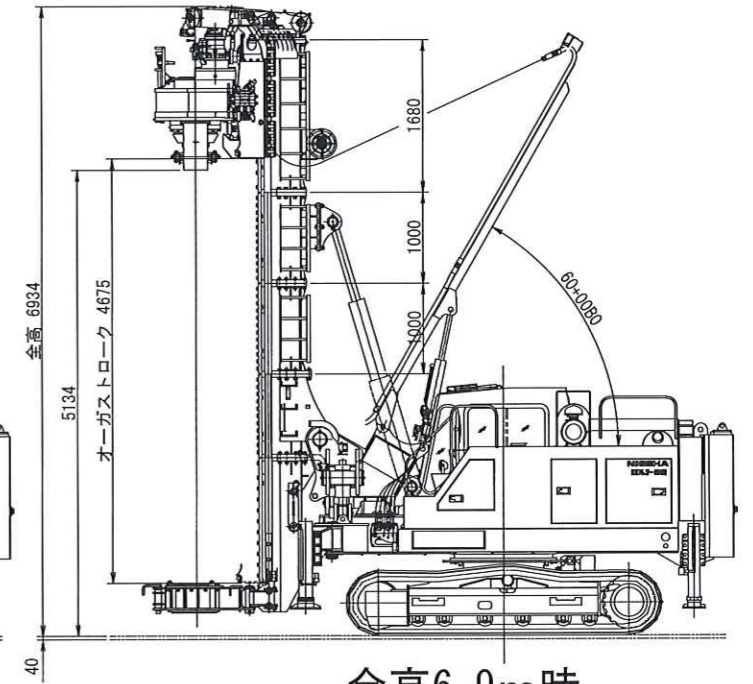

# 御参考図

サンテクノ殿向けDHJ25

HA-280SK-28Wオーガリーダー組合せ図  
A259 J5714 0

(Scale=1/60)