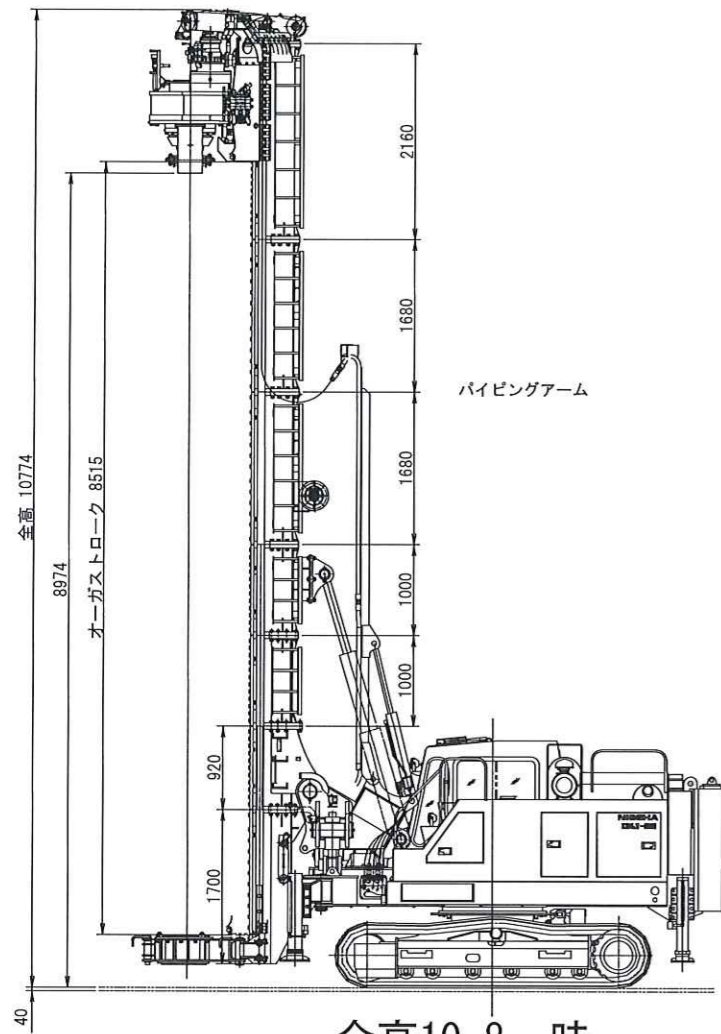

# 御参考図

サンテクノ殿向けDHJ25

HA-280SK-28Wオーガリーダー組合せ図  
A259 J5714 0

(Scale=1/60)