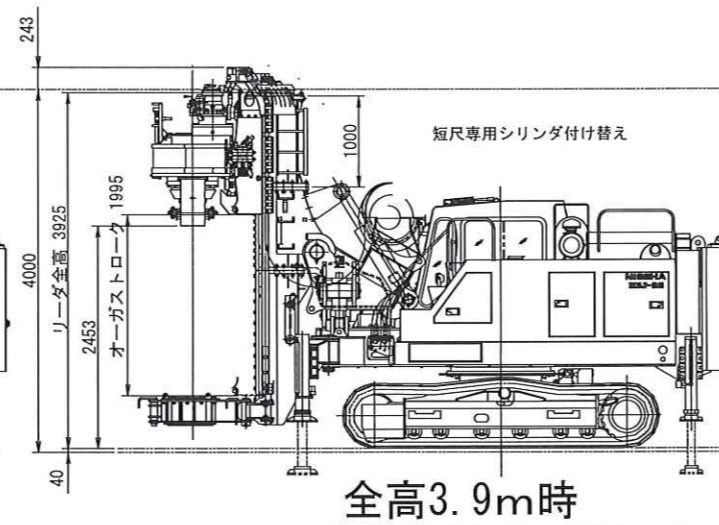

# 御参考図

サンテクノ殿向けDHJ25

HA-280SK-28Wオーガリーダー組合せ図  
A259 J5714 0

(Scale=1/60)